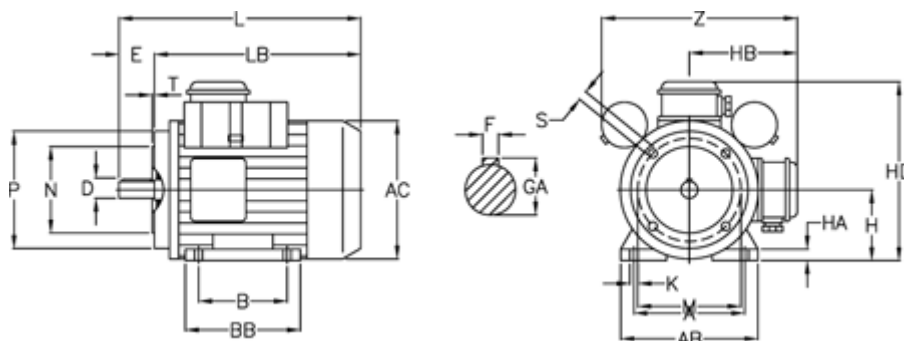

Varenummer: 25037666002

Beskrivelse: ICME Asynkronmotor MD80 B6 0,37KW
900 o/m 1x230 V B3/B14 med start- & driftskondensator

Mål

A = 125	H = 80	P = 120
AB = 155	HA = 13	S = M6
AC = 156	HB = 122	T = 3
B = 100	K = 9	Z = 230
D = 19	L = 305	
E = 40	LB = 265	
F = 6	M = 100	
GA = 21.5	N = 80	